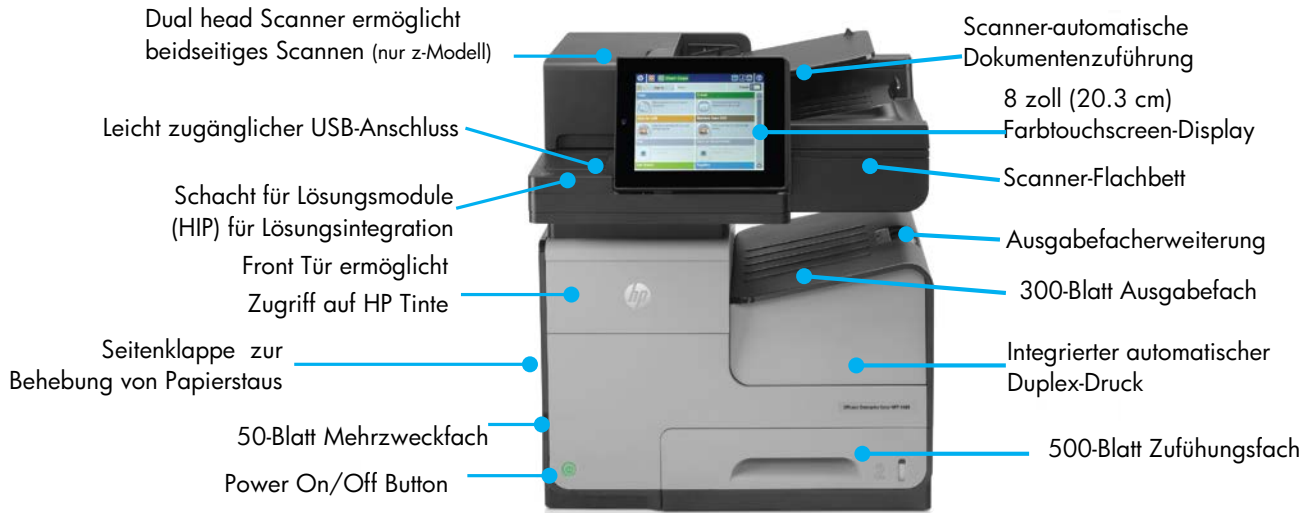

6. HP Officejet Enterprise Color MFP X585 im Überblick

Line-up Alternative

HP Officejet Enterprise Color MFP X585 Serie

HP LJ Enterprise color MFP
M575dn (CD644A)

- 30 S/min, Networking, duplex
- 1* 250 –Blatt Zufuhrkapazität

HP OJ Enterprise Color
X585dn (B5L04A)

- Bis zu 72 S/min, Networking, duplex
- 1* 500-Blatt Zufuhrkapazität

HP LJ Enterprise color MFP
M575f (CD645A)

- 30 S/min, Networking, duplex
- 1*250 –Blatt Zufuhrkapazität
- Fax

HP OJ Enterprise Color
X585f (B5L05A)

- Bis zu 72 S/min, Networking, duplex
- 1* 500 –Blatt Zufuhrkapazität
- Fax

HP LJ Enterprise color MFP
M575c(CD646A)

- 30 S/min, Networking, duplex
- 1* 250 –Blatt Zufuhrkapazität
- Fax
- Flow Funktionalitäten

HP OJ Enterprise Color
X585z (B5L06A)

- Bis zu 72 S/min, Networking, duplex
- 1* 500-Blatt Zufuhrkapazität
- Fax
- Flow Funktionalitäten